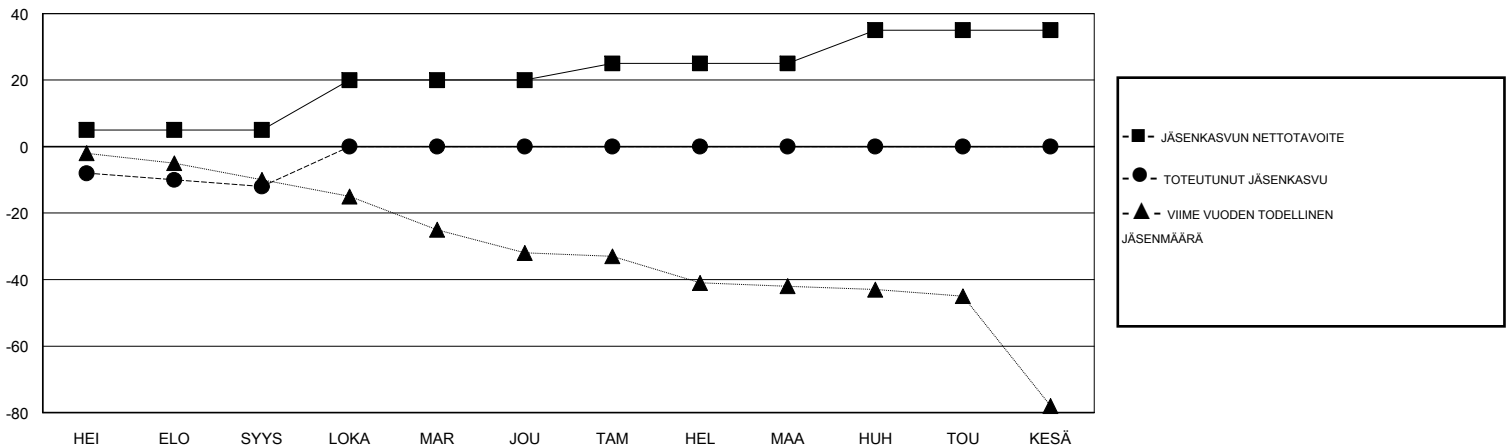

# MONTHLY MEMBERSHIP PROGRESS REPORT

District 107 L

Results as of: 09/30/2018

GMT: ANTTI FORSELL

SIJAINI FINLAND

GMT VAALIPIIRI

Klubit				jäsenä			
TULOKSET 2018-2019				TULOKSET 2018-2019			
NELJÄNNES	UUDEN KLUBIN TAVOITE	UUDET KLUBIT	LOPETETUT KLUBIT	NELJÄNNES	JÄSENKASVUN NETTOTAVOITE	TOTEUTUNUT JÄSENKASVU	POISTETUT JÄSENET (mukaan lukien siirrot)
HEI/ELO/SYYS	0	0	0	HEI/ELO/SYYS	5	8	18
LOKA/MAR/JOU	0	0	0	LOKA/MAR/JOU	15	0	0
TAM/HEL/MAA	0	0	0	TAM/HEL/MAA	5	0	0
HUH/TOU/KESÄ	0	0	0	HUH/TOU/KESÄ	10	0	0

TAVOITTEET JA UUDET KLUBIT, KUMULATIIVINEN

TAVOITTEET JA JÄSENET, KUMULATIIVINEN

LAKKAUTETUT KLUBIT: 0	3 CLUBS OF 41 LISÄNNYT YHDEN TAI USEAMMAN UUTTA JÄSENTÄ	<b>SUKUPUOLIJAKAUMA</b> MIES 781 (72.18%) NAINEN 301 (27.82%) Naispuolisten jäsenten prosenttiosuuden tavoite toimivuonna: 28%								
<b>ERONNEET JÄSENET</b>	<a href="#">KLIKKAA TÄSTÄ NÄHDÄKSESI KUMULATIIVISET JÄSENTIEDOT</a>	PERHEJÄSENIÄ YHTEENSÄ 90 PERHEJÄSENET, JOTKA MAKSAVAT PUOLET JÄSENMAKSUSTA 45								
<table border="1"> <tr><td>KUOLLUT</td><td>2</td></tr> <tr><td>KLUBI LAKKAUTETTU</td><td>0</td></tr> <tr><td>MUUT</td><td>16</td></tr> <tr><td><b>YHTEENSÄ</b></td><td><b>18</b></td></tr> </table>	KUOLLUT	2	KLUBI LAKKAUTETTU	0	MUUT	16	<b>YHTEENSÄ</b>	<b>18</b>		
KUOLLUT	2									
KLUBI LAKKAUTETTU	0									
MUUT	16									
<b>YHTEENSÄ</b>	<b>18</b>									