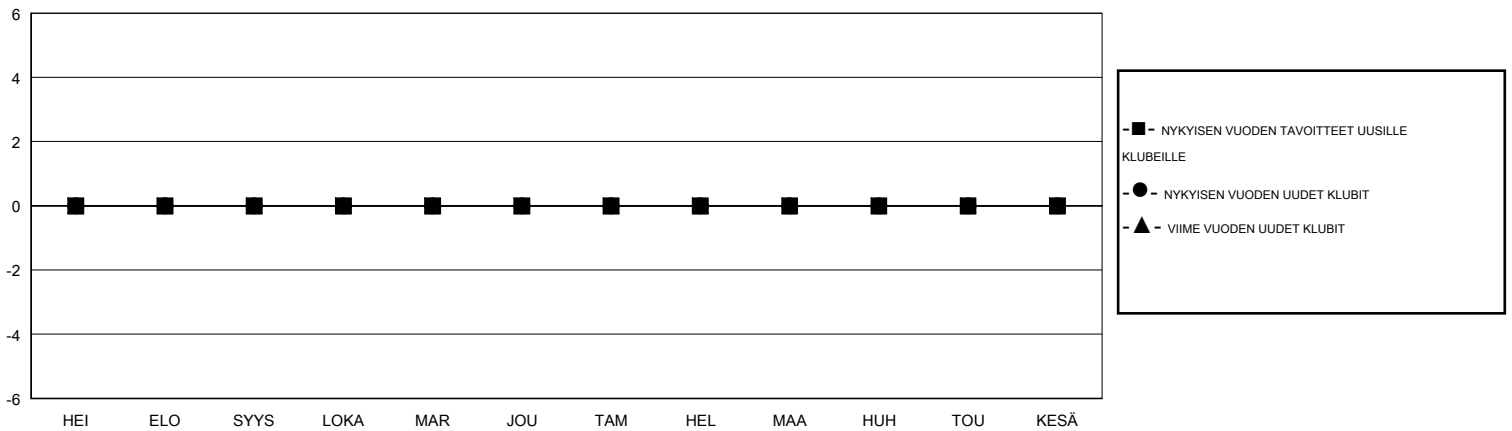

# MONTHLY MEMBERSHIP PROGRESS REPORT

District 107 L

Results as of: 09/30/2018

GMT: ANTTI FORSELL

SIJAINI FINLAND

GMT VAALIPIIRI

Klubit				jäsenä			
TULOKSET 2018-2019				TULOKSET 2018-2019			
NELJÄNNES	UUDEN KLUBIN TAVOITE	UUDET KLUBIT	LOPETETUT KLUBIT	NELJÄNNES	JÄSENKASVUN NETTOTAVOITE	TOTEUTUNUT JÄSENKASVU	POISTETUT JÄSENET (mukaan lukien siirrot)
HEI/ELO/SYYS	0	0	0	HEI/ELO/SYYS	5	8	18
LOKA/MAR/JOU	0	0	0	LOKA/MAR/JOU	15	0	0
TAM/HEL/MAA	0	0	0	TAM/HEL/MAA	5	0	0
HUH/TOU/KESÄ	0	0	0	HUH/TOU/KESÄ	10	0	0

TAVOITTEET JA UUDET KLUBIT, KUMULATIIVINEN

TAVOITTEET JA JÄSENET, KUMULATIIVINEN

LAKKAUTETUT KLUBIT: 0	3 CLUBS OF 41 LISÄNNYT YHDEN TAI USEAMMAN UUTTA JÄSENTÄ	<b>SUKUPUOLIJAKAUMA</b> MIES 781 (72.18%) NAINEN 301 (27.82%) Naispuolisten jäsenten prosenttiosuuden tavoite toimivuonna: 28%								
<b>ERONNEET JÄSENET</b>	<a href="#">KLIKKAA TÄSTÄ NÄHDÄKSESI KUMULATIIVISET JÄSENTIEDOT</a>	PERHEJÄSENIÄ YHTEENSÄ 90 PERHEJÄSENET, JOTKA MAKSAVAT PUOLET JÄSENMAKSUSTA 45								
<table border="1"> <tr><td>KUOLLUT</td><td>2</td></tr> <tr><td>KLUBI LAKKAUTETTU</td><td>0</td></tr> <tr><td>MUUT</td><td>16</td></tr> <tr><td><b>YHTEENSÄ</b></td><td><b>18</b></td></tr> </table>	KUOLLUT	2	KLUBI LAKKAUTETTU	0	MUUT	16	<b>YHTEENSÄ</b>	<b>18</b>		
KUOLLUT	2									
KLUBI LAKKAUTETTU	0									
MUUT	16									
<b>YHTEENSÄ</b>	<b>18</b>									